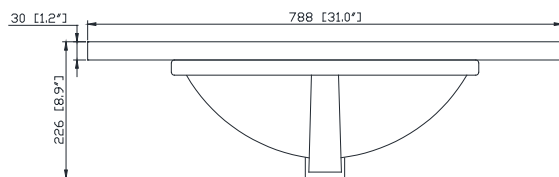

Avanity

QUT31CA-RS

Features

- Top cutout for single undermount Rectangular Sink
- Top pre-drilled for 8" widespread faucet
- 4" backsplash included

Caractéristiques

- Découpe supérieure pour évier rectangulaire encastré simple
- Haut pré-percé pour robinet large de 8 "
- Dossier de 4 "inclus

Colors / Couleurs

- Calacatta / Caragata

Nominal Dimension / Dimension Nominale

- 31W x 22D x 8.9H inches | 788 x 560 x 226 mm

Product Diagrams / Diagrammes Produit

Top / Haut

Front / De face

Side / Côté