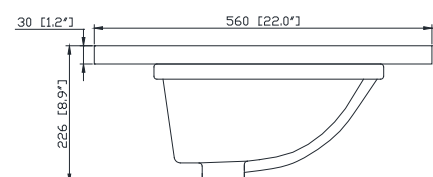

Avanity

QUT31CA-RS

Features

- Top cutout for single undermount Rectangular Sink
- Top pre-drilled for 8" widespread faucet
- 4" backsplash included

Caractéristiques

- Découpe supérieure pour évier rectangulaire encastré simple
- Haut pré-percé pour robinet large de 8 "
- Dossier de 4 "inclus

Colors / Couleurs

- Calacatta / Caragata

Nominal Dimension / Dimension Nominale

- 31W x 22D x 8.9H inches | 788 x 560 x 226 mm

Product Diagrams / Diagrammes Produit

Top / Haut

Front / De face

Side / Côté