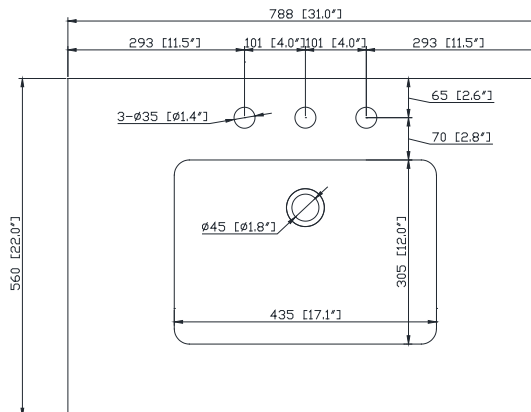

Avanity

QUT31CA-RS

Features

- Top cutout for single undermount Rectangular Sink
- Top pre-drilled for 8" widespread faucet
- 4" backsplash included

Caractéristiques

- Découpe supérieure pour évier rectangulaire encastré simple
- Haut pré-percé pour robinet large de 8 "
- Dossier de 4 "inclus

Colors / Couleurs

- Calacatta / Caragata

Nominal Dimension / Dimension Nominale

- 31W x 22D x 8.9H inches | 788 x 560 x 226 mm

Product Diagrams / Diagrammes Produit

Top / Haut

Front / De face

Side / Côté